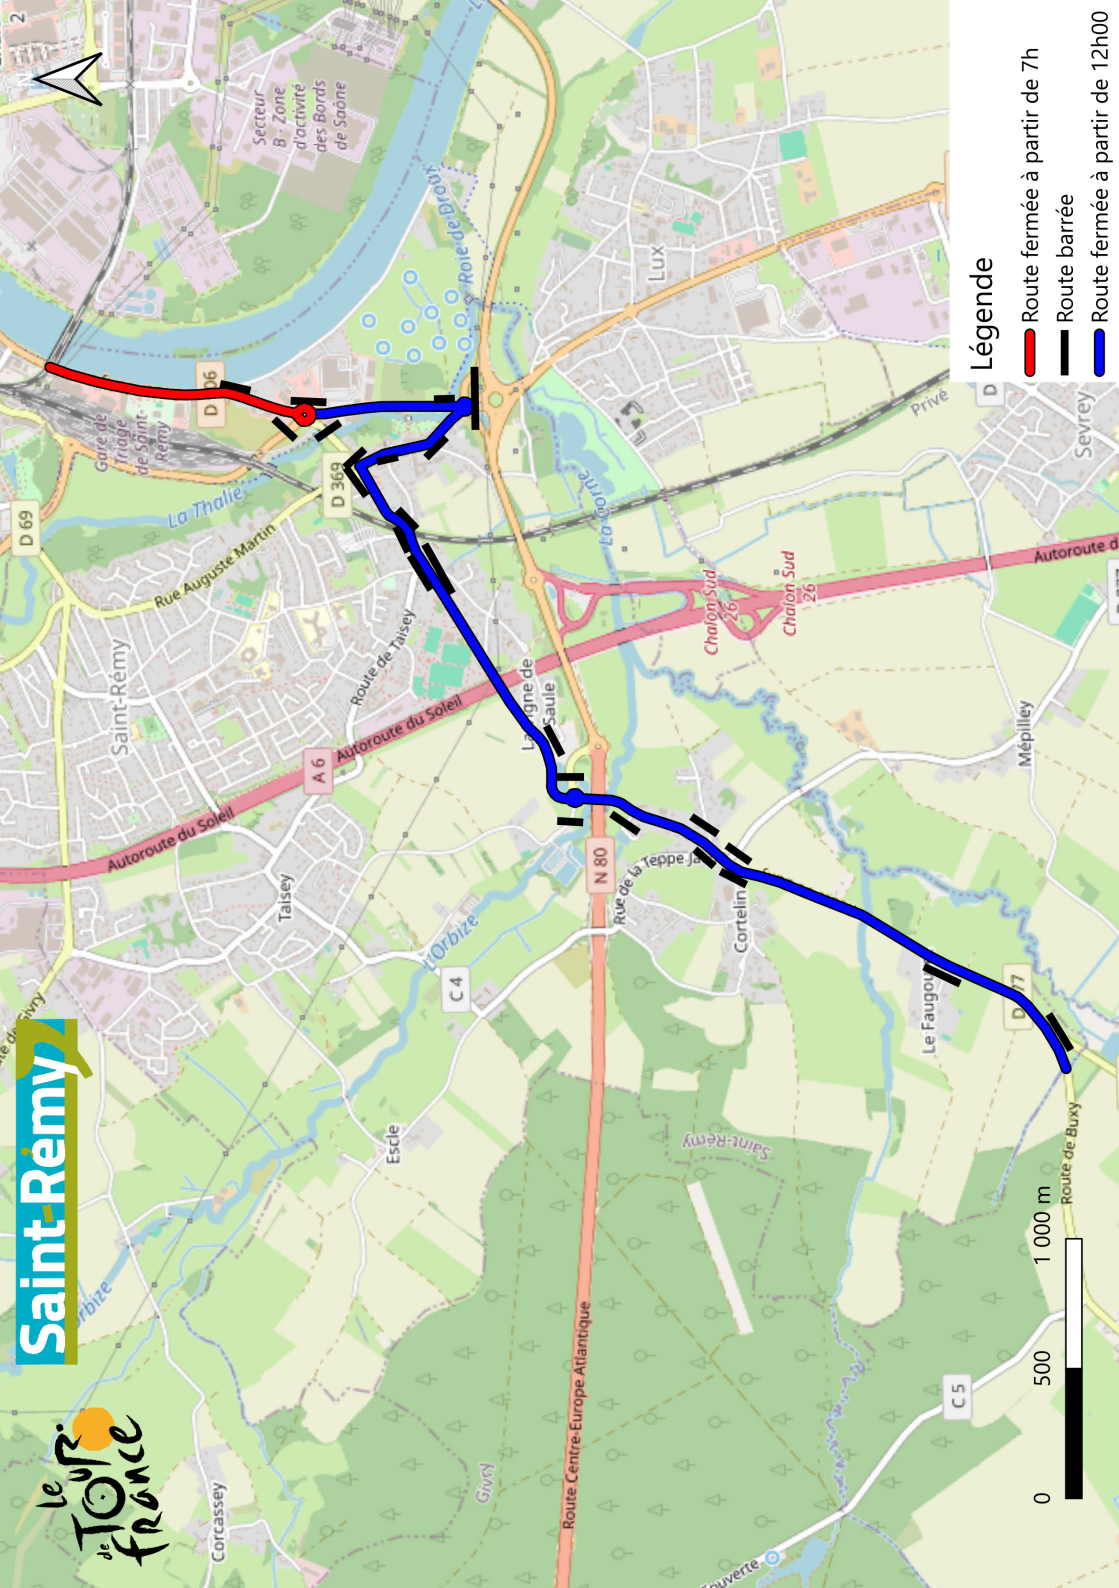

TOUR DE FRANCE 2026

12^{ème} étape Jeudi 16 juillet 2026

Les routes seront fermées à partir de 12h sur le parcours
[7h pour le dernier kilomètre].
Tout le détail au verso du flyer.

Venez profiter de nos
nombreuses animations sur
«Place à l'été» de 10h à 15h,
place de la mairie.

Passage caravane
≈16h10

Passage cyclistes
≈17h20

www.saint-remy71.fr
Tél : 03 85 42 54 65
www.letour.fr

Faugouret

Cortelin

Route de Buxy

Rue Charles Dodille

Route de Lyon

Pont
Jean Richard
Ligne d'arrivée

Saint-Rémy

Légende

-  Route fermée à partir de 7h
-  Route barrée
-  Route fermée à partir de 12h00